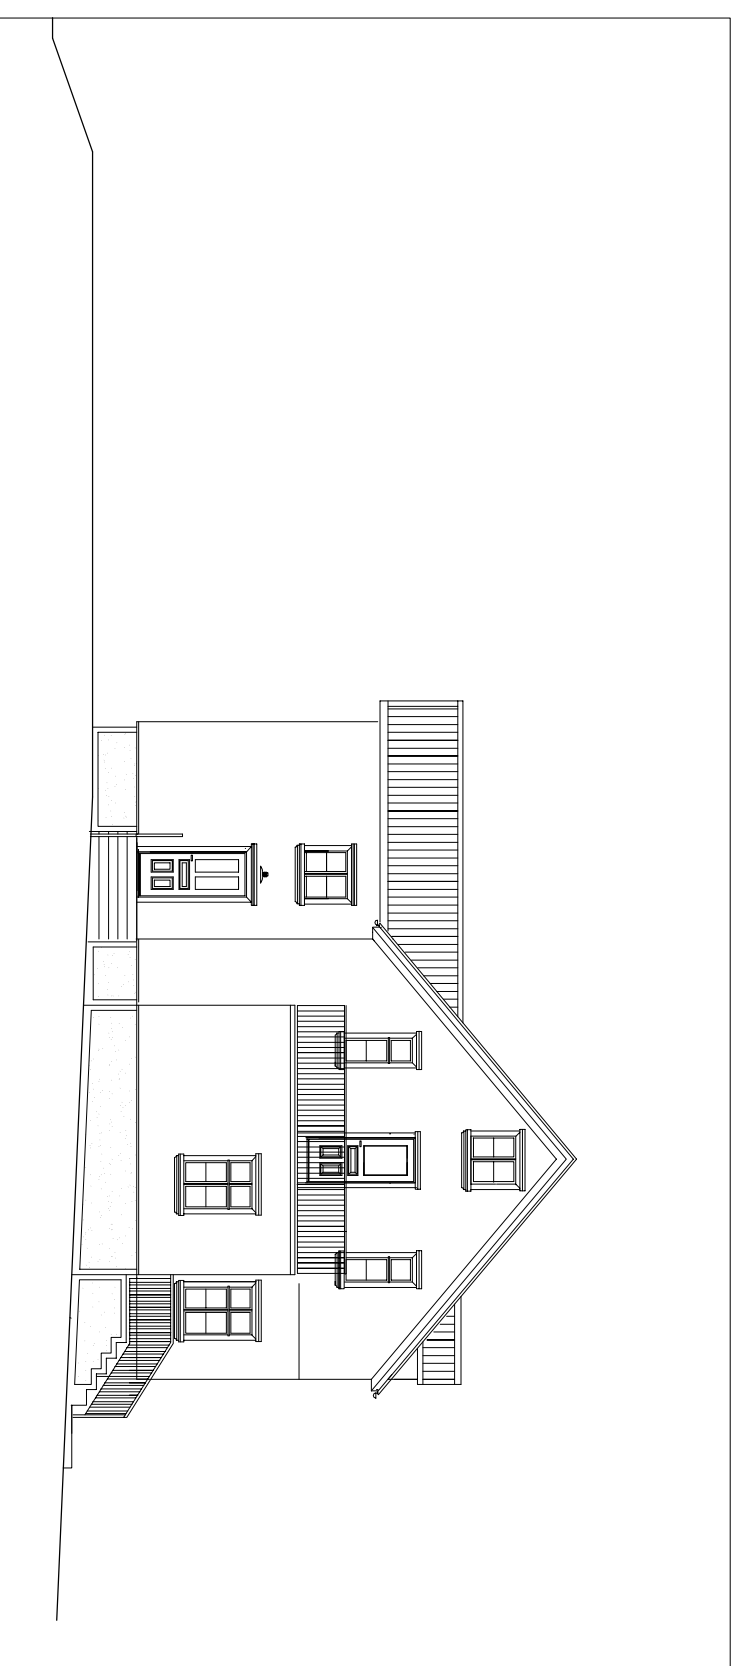

UTLIT SUDUR

UTLIT VESTUR

UTLIT NORÐUR

UTLIT AUSTUR

ARKÍDEA arkítektar Ingólfsstræti 5 R  
ÚTSKÁLAR – GARDI – GERDAHREPPI  
PRESTISSETUR–ENDURBÆTUR  
Ghíttismyndir

HANNAÐ: TEKNAÐ: DAGS: 07.11.05 MKV: 1:100

VERKNR: 9908 TEKNNR: NR A.104  
Gísli Semundsson ark. FAI  
Ragnor Ólafsson ark. FAI  
Eyjólfur Bragason ark. FAI